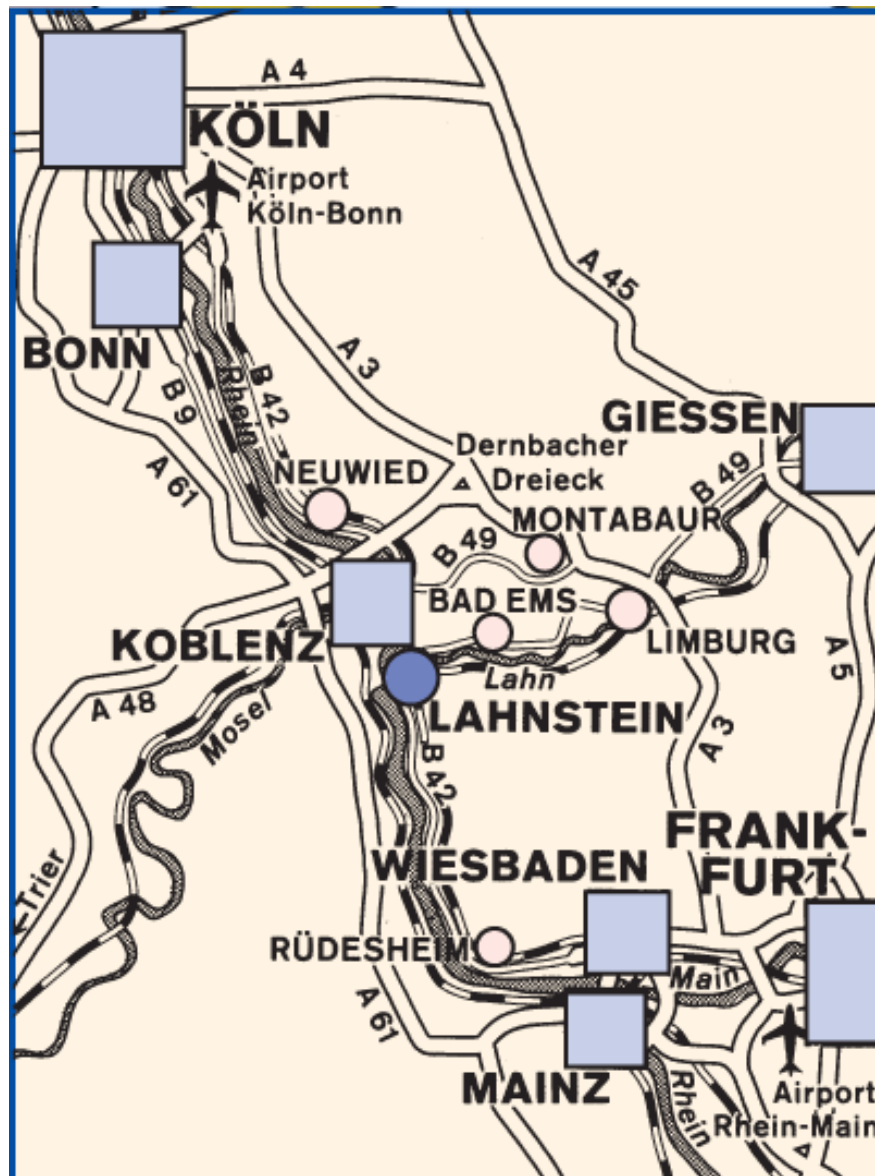

So finden Sie uns

How to find us Come trovarci
Comment nous trouver
Como encontrarnos

Fern